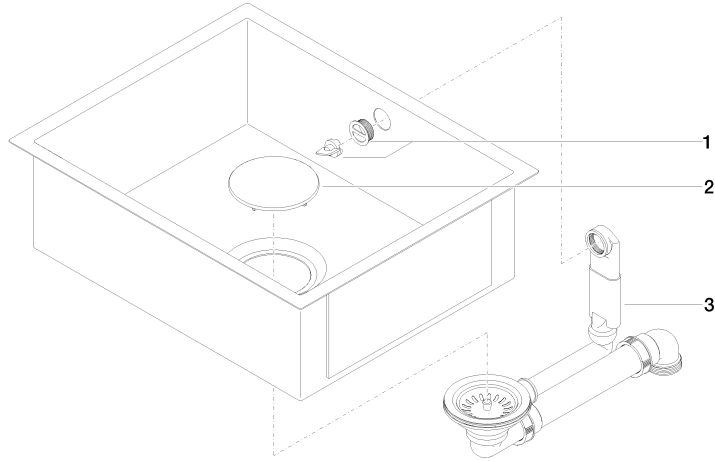

Cuve simple - noir brillant

38 500 002

- à encastrer sous plan
- 500 x 400 mm
- profondeur d'évier 175 mm
- Évier et cache bonde en acier vitrifié
- 3 1/2" bonde à filtre verrouillable
- Garniture d'écoulement et de trop-plein fournie
- jeu de fixation
- pour meubles sous plan de 600 mm
- rayon 2 mm

Ne peut pas être combiné avec une commande de vidage.

Cuve simple - noir brillant

38 500 002

Cuve simple - noir brillant

38 500 002

Liste des pièces de rechange

N°	Article Numéro	Désignation	Fréquence de montage	Délai de livraison
1	90 11 01 210 01-08	rosace	1	2
2	90 11 01 185 00-76	couvercle	1	2
3	90 11 01 210 00 90	garniture d'écoulement	1	2