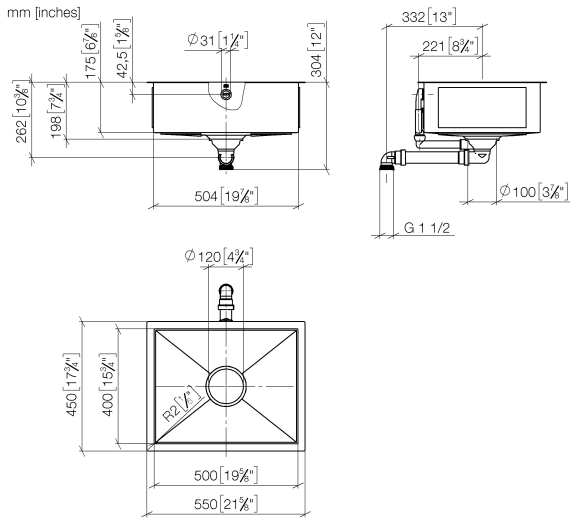

Cuve simple - noir brillant

38 500 002

- à encastrer sous plan
- 500 x 400 mm
- profondeur d'évier 175 mm
- Évier et cache bonde en acier vitrifié
- 3 1/2" bonde à filtre verrouillable
- Garniture d'écoulement et de trop-plein fournie
- jeu de fixation
- pour meubles sous plan de 600 mm
- rayon 2 mm

Ne peut pas être combiné avec une commande de vidage.

Cuve simple - noir brillant

38 500 002

Cuve simple - noir brillant

38 500 002

Liste des pièces de rechange

N°	Article Numéro	Désignation	Fréquence de montage	Délai de livraison
1	90 11 01 210 01-08	rosace	1	2
2	90 11 01 185 00-76	couvercle	1	2
3	90 11 01 210 00 90	garniture d'écoulement	1	2